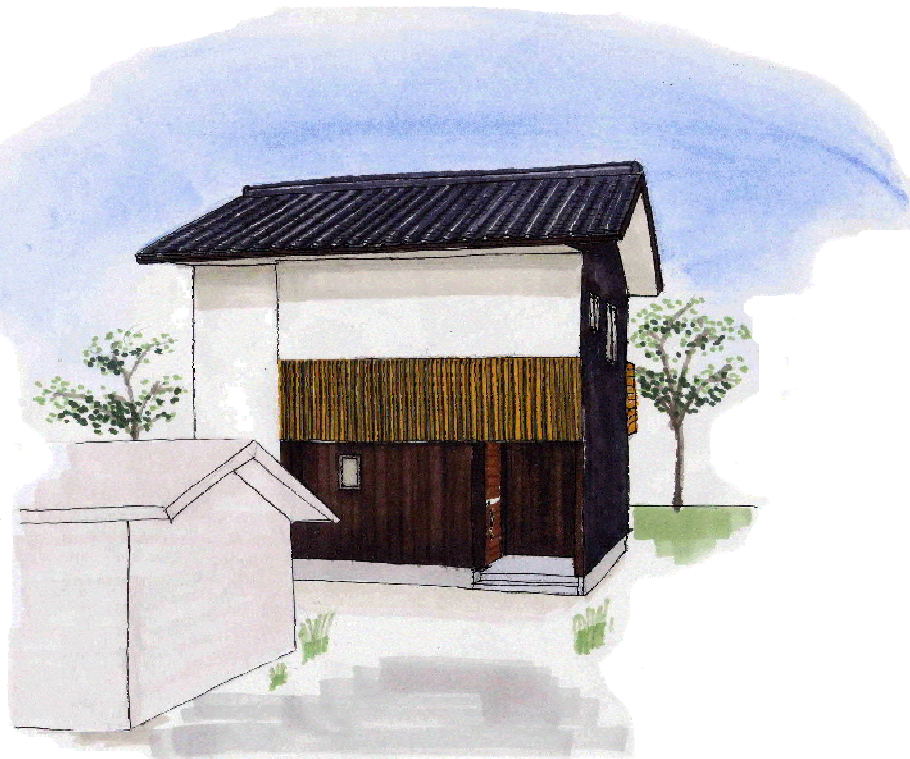

「木のほい」が心地いい  
昔ながらの長持ちする家  
完成見学会

8/27日 **土** ~28日 **日** Am10:00 ~Pm5:00

小さくてもいい、石川の木で囲まれた空間で、  
ずっと住み続けられる、住む人に心地よい家を。  
そんな想いから家づくりが始まりました。

大きく伸びた軒  
シンブルな外観  
扉を開けると、心地のいいヒバの香り、  
想いがこもった、長く愛される、そんな家です。

同時開催

「わたしたち、  
一体いくらの家が買えるんだろ？」  
家計設計適正価格診断会 **無料**

家を建てようとした時、自分はいくらまでのお金が払える  
かご存知ですか？ 銀行では教えてくれない本当の支払  
可能金額が分かる家計設計診断会です。

ぜひこの機会にご確認ください。

ファイナンシャルプランナー

谷崎 由美

他1名

会場：能美郡川北町土室(草深集会所近く)